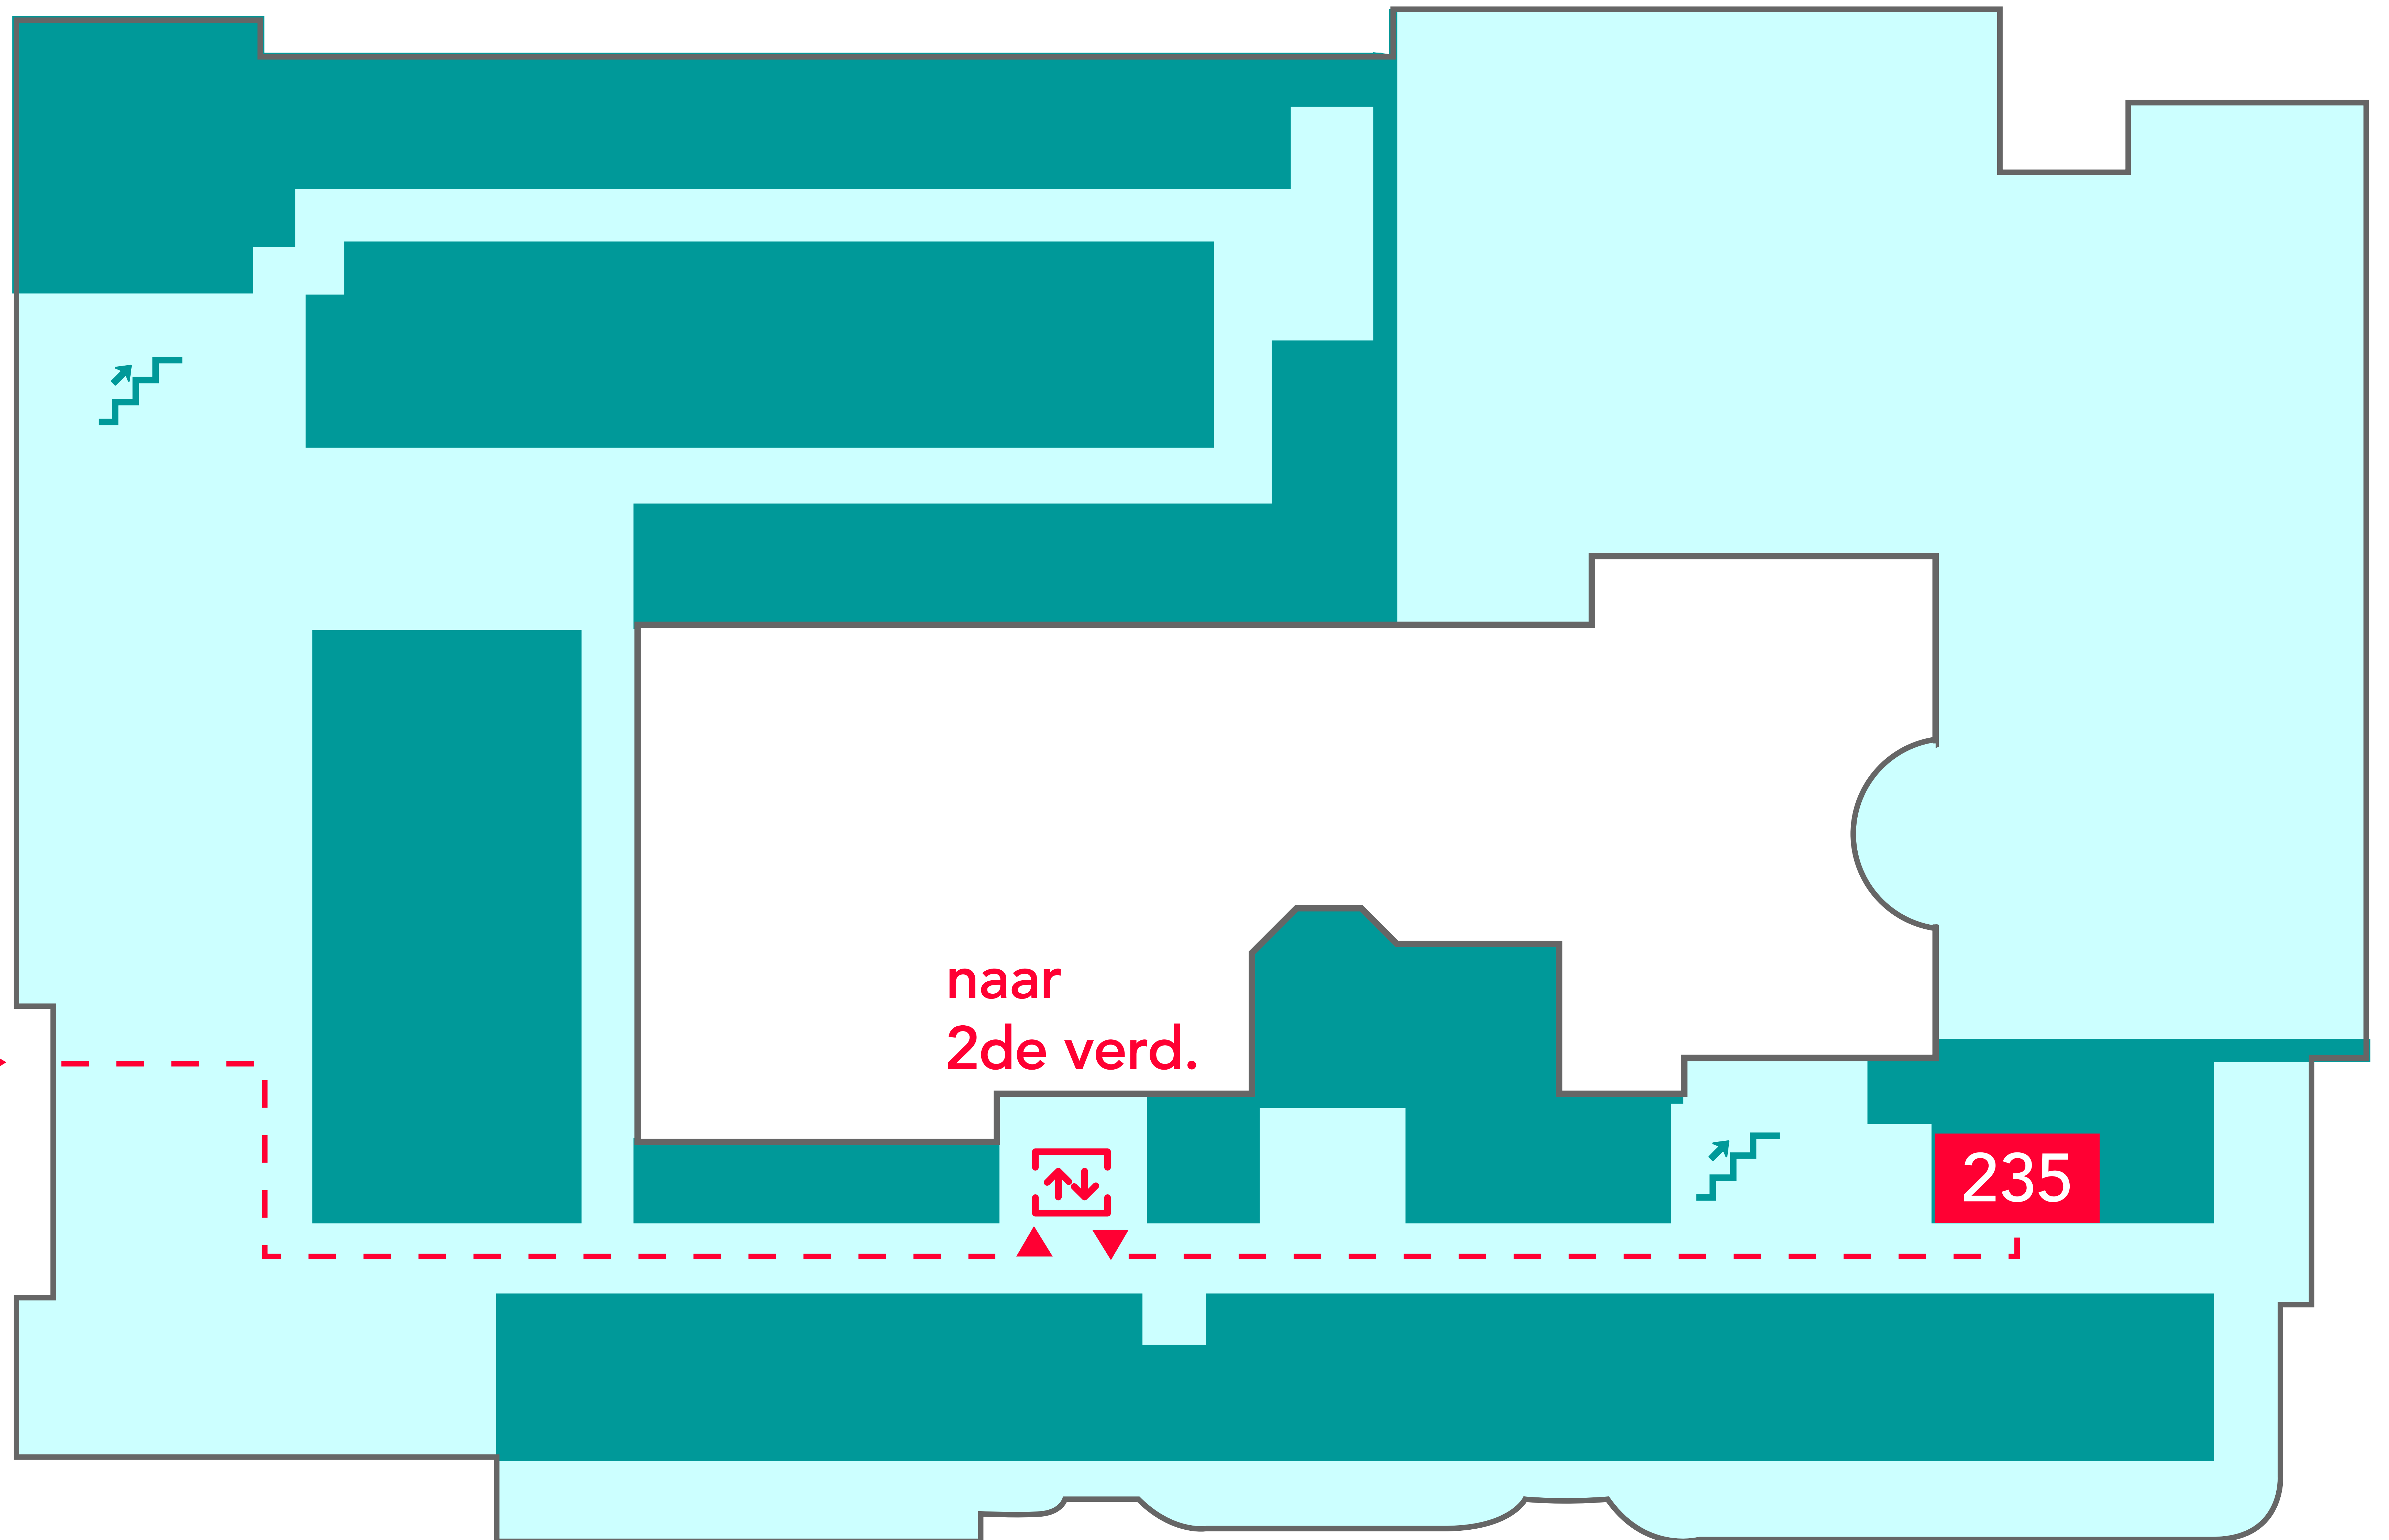

Bijzondere Tandheelkunde route 235 [tweede verdieping]

-  Centrale balie
-  Restaurant
-  Trap
-  Lift

Hoofdingang
op de begane grond 

naar
2de verd.

235